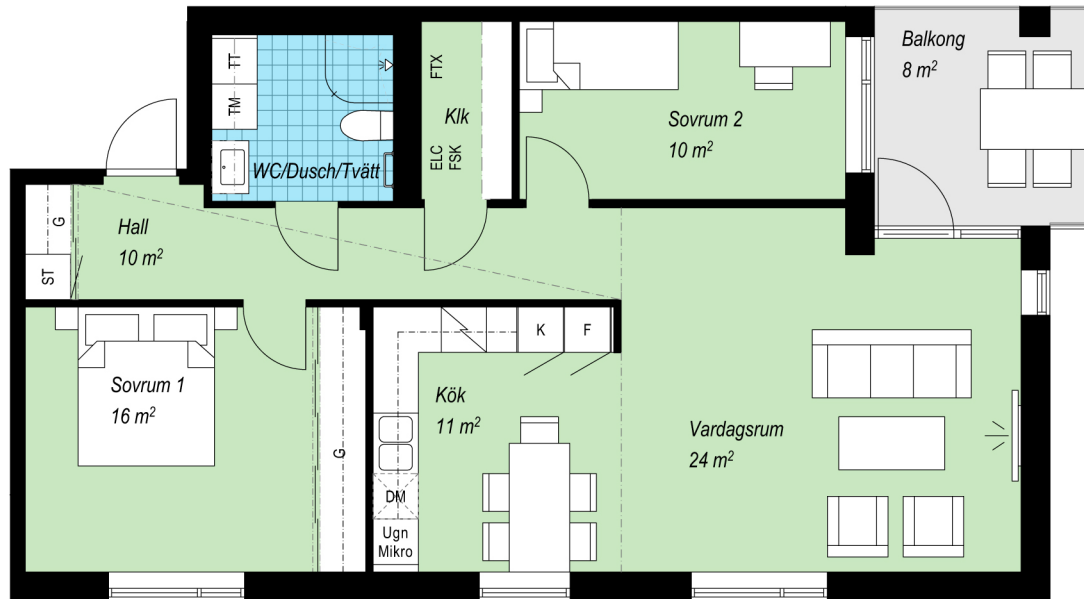

3 RoK 82 kvm
lgh nr: 1:0901

ORIENTERINGSFIGUR

Reservation för eventuella ändringar och ytavikelser

3 RoK 82 kvm

Igh nr: 1:1105, 1:1205, 1:1305, 1:1405, 1:1505,
1:1605, 1:1705

ORIENTERINGSFIGUR

Reservation för eventuella ändringar och ytavikelser

3 RoK 82 kvm

Igh nr: 1:1001

ORIENTERINGSFIGUR

Reservation för eventuella ändringar och ytavikelser

3 RoK 82 kvm
lgh nr: 1:0902

ORIENTERINGSFIGUR

Reservation för eventuella ändringar och ytavikelser

2 RoK 62 kvm

Igh nr: 1:1104, 1:1204, 1:1304, 1:1404, 1:1504,
1:1604, 1:1704

ORIENTERINGSFIGUR

Reservation för eventuella ändringar och ytavikelser

3 RoK 82 kvm
lgh nr: 1:1002

ORIENTERINGSFIGUR

Reservation för eventuella ändringar och ytavikelser